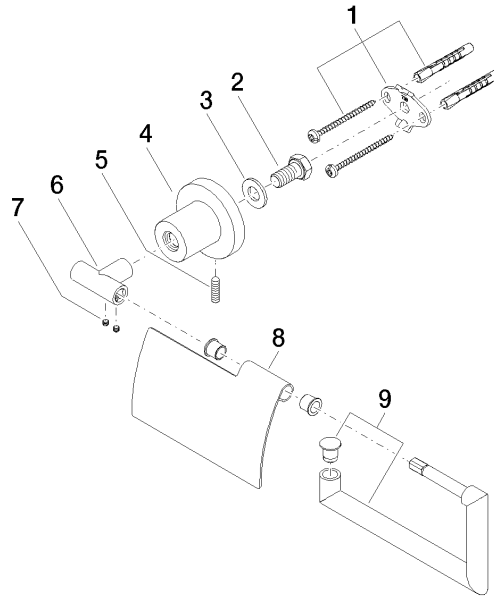

83 510 892

- Breite 152 mm
- Höhe 100 mm
- Rosette Ø 55 mm
- Ausladung 77 mm

	Champagne (22kt Gold)	83 510 892-47
	Chrom	83 510 892-00
	Platin gebürstet	83 510 892-06
	Platin	83 510 892-08
	Dark Chrome	83 510 892-19
	Messing gebürstet (23kt Gold)	83 510 892-28
	Schwarz matt	83 510 892-33
	Champagne gebürstet (22kt Gold)	83 510 892-46
	Chrom gebürstet	83 510 892-93
	Dark Platin gebürstet	83 510 892-99

83 510 892

mm [inches]

83 510 892

Ersatzteile für die
anderen
Oberflächenvarianten
finden Sie hier:
Chrom

Ersatzteilstückliste

Nr.	Artikelnummer	Benennung	Verbaumenge	Lieferzeit
1	05 17 20 739 00 90	Befestigungssatz	1	2
2	09 30 30 071 90	Schraube	1	2
3	09 30 11 046 90	Scheibe	1	2
4	08 17 89 505-47	Halter	1	30
5	04 31 11 113 00 90	Stift	1	2
6	05 17 89 553 00-47	Halter	1	30
7	90 31 11 038 00 90	Stift	2	2
8	08 11 02 514-47	Deckel	1	30
9	90 28 22 641 00-47	Halter	1	30